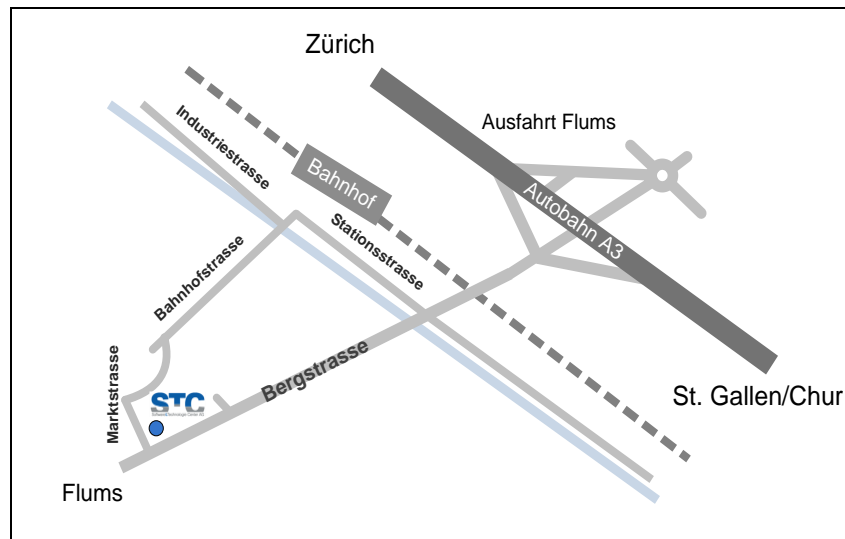

Lageplan

STC AG
Marktstrasse 21
CH-8890 Flums

Fon +41(0)81 720 10 16
Fax +41(0)81 720 10 18
E-Mail info@stc-ag.com
Internet www.stc-ag.com

So finden Sie STC ...

... mit dem Auto

Anfahrt von Zürich / St. Gallen / Chur

- Autobahnausfahrt "Flums" benützen
- auf der Hauptstrasse Richtung Dorfzentrum / Flumserberg ca. 1 km fahren
- rechts in die Marktstrasse einbiegen
- STC befindet sich auf der rechten Strassenseite im Haus Löwen im 2. Obergeschoss (Coop-Einkaufszentrum im Parterre)
- Parkgelegenheit beim Gebäude

... mit der Bahn

Zu Fuss ca. 15 Minuten

- vom Bahnhofplatz entlang der Bahnhofstrasse Richtung Dorfzentrum
- nach ca. 250 m links in die Marktstrasse einbiegen
- nach ca. 400 m befindet sich das Haus Löwen auf der linken Strassenseite mit Coop-Einkaufszentrum im Parterre
- STC befindet sich im 2. Obergeschoss