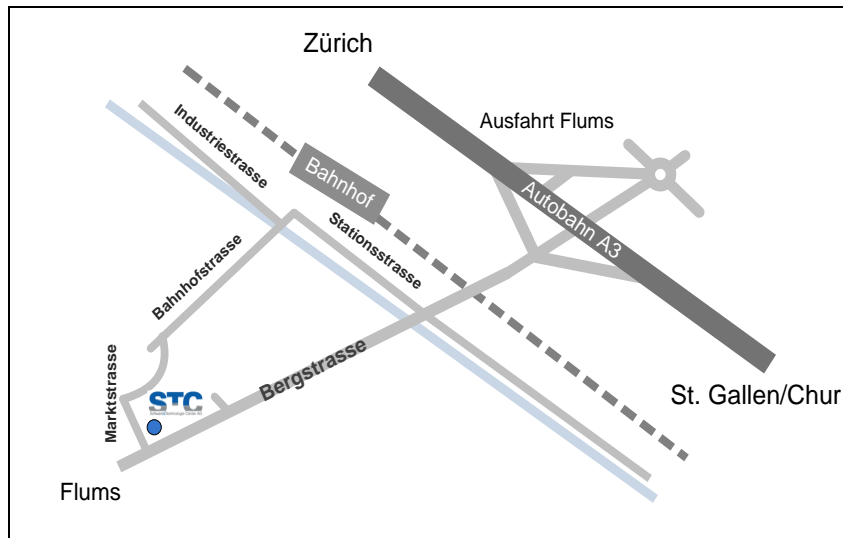

Lageplan

STC AG
Marktstrasse 21
CH-8890 Flums

Fon +41(0)81 720 10 16
Fax +41(0)81 720 10 18
E-Mail info@stc-ag.com
Internet www.stc-ag.com

So finden Sie STC ...

... mit dem Auto

Anfahrt von Zürich / St. Gallen / Chur

- Autobahnausfahrt "Flums" benützen
- auf der Hauptstrasse Richtung Dorfzentrum / Flumserberg ca. 1 km fahren
- rechts in die Marktstrasse einbiegen
- STC befindet sich auf der rechten Strassenseite im Haus Löwen im 2. Obergeschoss (Coop-Einkaufszentrum im Parterre)
- Parkgelegenheit beim Gebäude

... mit der Bahn

Zu Fuss ca. 15 Minuten

- vom Bahnhofplatz entlang der Bahnhofstrasse Richtung Dorfzentrum
- nach ca. 250 m links in die Marktstrasse einbiegen
- nach ca. 400 m befindet sich das Haus Löwen auf der linken Strassenseite mit Coop-Einkaufszentrum im Parterre
- STC befindet sich im 2. Obergeschoss